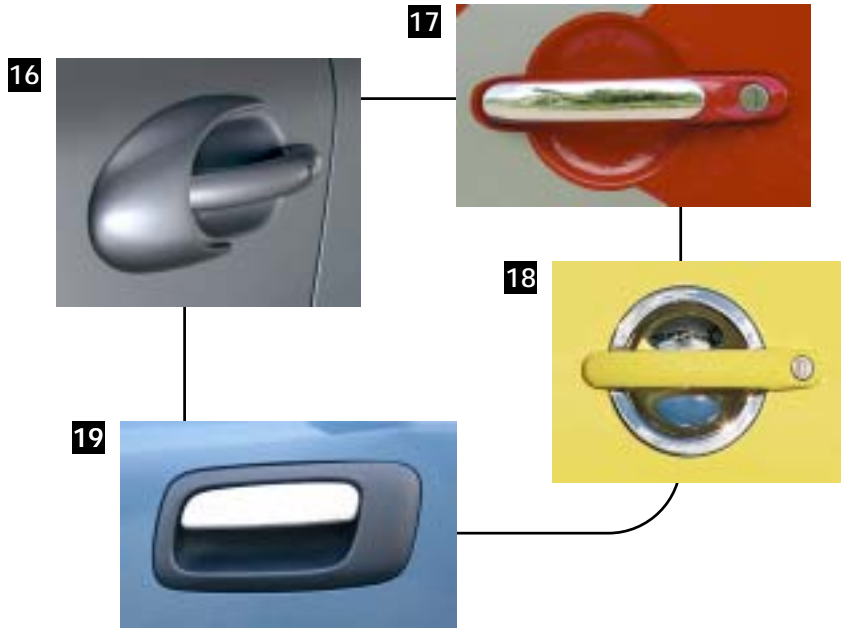

Griffmuscheln/-blenden

1. **16** VW Touareg 11/02 ➔
   Türgriffspoiler, (2 Paar) 0 43165 10
   >PUR< grundiert
2. **17** VW Touran 3/03 ➔
   VW T5, 4-Türer, 5/03 ➔
   VW Caddy III, 4-Türer, 2/04 ➔
   Edelstahl poliert, (4 Stück) 0 43169 17
3. **18** VW Touran 3/03 ➔
   VW T5, 5/03 ➔
   VW Caddy III, 2/03 ➔
   VW New Beetle, 2/98 ➔
   >ABS< verchromt, (2 Stück) 0 43147 17
4. **19** Opel Astra G, 4-Türer
   Fließheck 3/98 ➔ 3/04
   Stufenheck 10/98 ➔ 3/04
   Caravan 3/98 ➔ 5/04
   Opel Zafira I 4/99 ➔
   Edelstahl poliert, (4 Stück) 0 43159 17
5. Opel Astra G, 2-Türer
   Fließheck 3/98 ➔ 3/04
   Coupé 3/00 ➔
   Cabrio 3/01 ➔
   Edelstahl poliert, (2 Stück) 0 43173 17

Besuchen Sie uns auf
unserer neuen
Website!

www.kamei.de

Sonnenschutz „Sunnyboy“ – neue Typen!

1. **20** VW Touareg, Typ 7L
   11/02 ➔
   Seitenfenster hinten 0 32070 01
   Türen hinten 0 32071 01
   Heckscheibe 0 32072 01
2. VW Touran, Typ 1T
   3/03 ➔
   Seitenfenster hinten 0 32055 01
   Türen hinten 0 32056 01
   Heckscheibe 0 32057 01
3. VW Golf V (A5), Typ 1K
   Schrägheck 10/03 ➔
   Türen hinten 0 32027 01
   Heckscheibe 0 32028 01